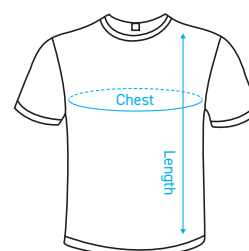

SIZE CONVERSION CHART

EU	USA
M (44-46)	S (32-34)
L (48-50)	M (36-38)
XL (52-54)	L (40-42)
XXL (56-58)	XL (44-46)
XXXL (60-62)	XXL (48-50)
XXXXL (62-64)	XXXL (50-52)

SIZE GUIDE

EU SIZE	US SIZE	ASIAN SIZE	CHEST	LENGTH
S	XS	L	96 cm	68 cm
M	S	XL	104 cm	70 cm
L	M	2XL	108 cm	72 cm
XL	L	3XL	116 cm	75 cm
2XL	XL	4XL	124 cm	79 cm
3XL	2XL	-	132 cm	82 cm
4XL	3XL	-	140 cm	85 cm

SIZE CONVERSION CHART

EU	USA
M (44-46)	S (32-34)
L (48-50)	M (36-38)
XL (52-54)	L (40-42)
XXL (56-58)	XL (44-46)
XXXL (60-62)	XXL (48-50)
XXXXL (62-64)	XXXL (50-52)

**SIZE GUIDE**

EU SIZE	US SIZE	ASIAN SIZE	CHEST	LENGTH
S	XS	L	96 cm	68 cm
M	S	XL	104 cm	70 cm
L	M	2XL	108 cm	72 cm
XL	L	3XL	116 cm	75 cm
2XL	XL	4XL	124 cm	79 cm
3XL	2XL	-	132 cm	82 cm
4XL	3XL	-	140 cm	85 cm